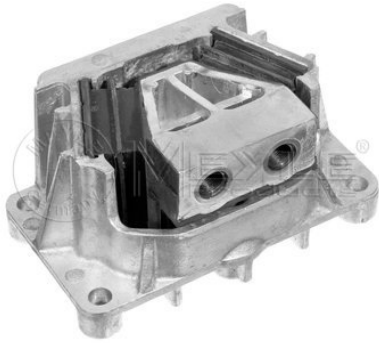

1

034 030 0007
941 241 78 13

Engine mount

Application info

ACTROS (04/96-10/03)

ACTROS MP2 / MP3 (10/02--)

034 030 0008
941 241 79 13

Engine mount

Notes

Red
Rubber-metal Bearing
Cast Aluminium
130
M18x1,5
230
Left and right
Rear

References

696 241 00 13
941 241 59 13

941 241 79 13

Application info

ACTROS MP2 / MP3 (10/02--)

034 030 0006
941 241 88 13