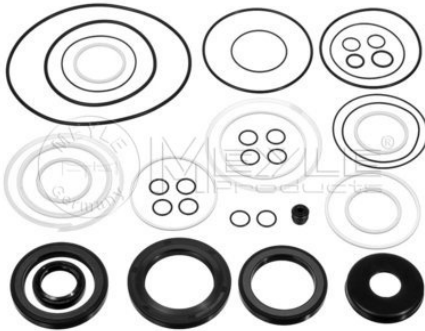

Hydraulic
Steel
M26x1,5
2
M18x1,5
120
Clockwise rotation

References

001 466 13 01

Application info

MK (12/87-09/96)

014 046 0034
000 460 34 61

Gasket set, hydraulic pump

Notes