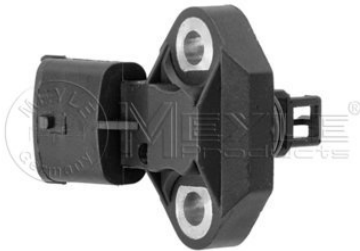

Sensor, boost pressure

Notes

Operating voltage [V]	Piezoelectric Sensor
Number of Poles	12.4
	4
	without cable

References

004 153 18 28

Application info

ACCELO (05/03--)
ACTROS (04/96-10/03)
ACTROS MP2 / MP3 (10/02--)
ATEGO (01/98-10/04)
ATEGO 2 (10/04--)
AXOR (01/02-10/04)
AXOR 2 (10/04-10/05)
CITARO (O 530) (01/98--)
CITO (O 520) (06/99--)

CONECTO (O 345) (11/01--)
ECONIC (01/98--)
O 403 (09/03--)
TOURINO (O 510) (10/03--)
TOURISMO (O 350) (08/95--)
TOURO (O 500) (10/01--)
TRAVEGO (O 580) (10/99--)
UNIMOG (01/55-03/90)