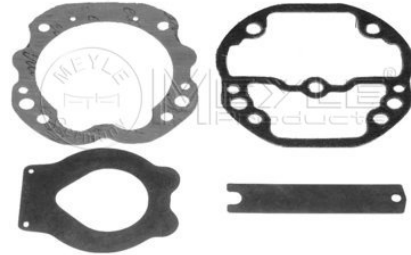

034 013 0007
402 130 02 20

Repair kit, compressor

References

402 130 02 20