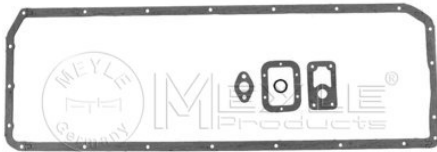

1

034 899 1008
006 542 03 18

Sensor, boost pressure

Application info
ACTROS (04/96-10/03)

12-34 904 0132
447 014 00 22

Gasket, oil pan

References
407 014 02 22

447 014 00 22

Application info
O 305 (01/69-05/87)
O 307 (04/73-08/87)

O 405 (---)

014 038 0000
352 010 01 68