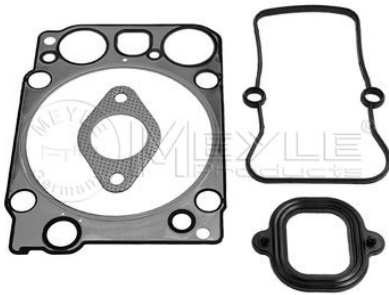

034 001 0008
457 010 62 20

Gasket set, cylinder head

Application info

ACTROS (04/96-10/03)
ACTROS MP2 / MP3 (10/02--)

TRAVEGO (O 580) (10/99--)

034 001 0004
541 010 03 21

Gasket set, cylinder head

Notes