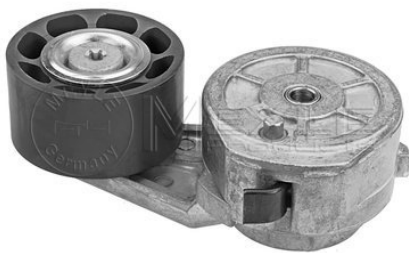

Belt tensioner

Notes

Belt Pulley Ø [mm]	74
Height [mm]	39

References

906 200 06 70

Application info

CITARO (O 530) (01/98--)
CITO (O 520) (06/99--)
CONECTO (O 345) (11/01--)

TOURINO (O 510) (10/03--)
UNIMOG (01/55-03/90)

034 000 0006
906 200 18 70