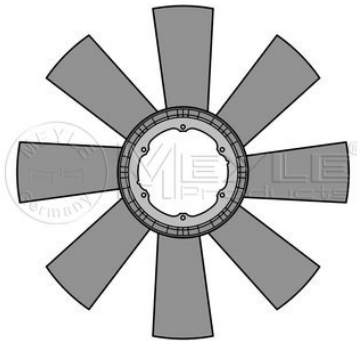

SK (07/87-09/96)

034 232 0011
002 205 70 06

Fan blade

Notes

Number of Wings	8
Outer Diameter [mm]	620

References

002 205 70 06	002 205 93 06
002 205 92 06	003 205 16 06

Application info