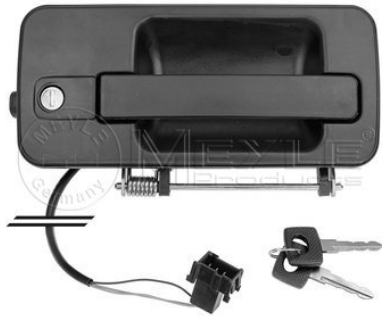

034 910 0024
941 760 07 59

Door handle

Notes

Right

References

941 760 07 59

Counterpart

034 910 0023

Application info

ACTROS MP2 / MP3 (10/02--)

034 910 0025
943 760 01 59