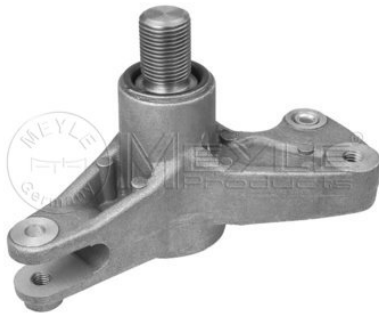

Tensioner, fan belt

Notes

Kit

References

606 200 00 73

606 200 01 73

Parts list

014 020 0095

Tensioner, fan belt

Application info

UNIMOG (01/55-03/90)

034 015 0001/S